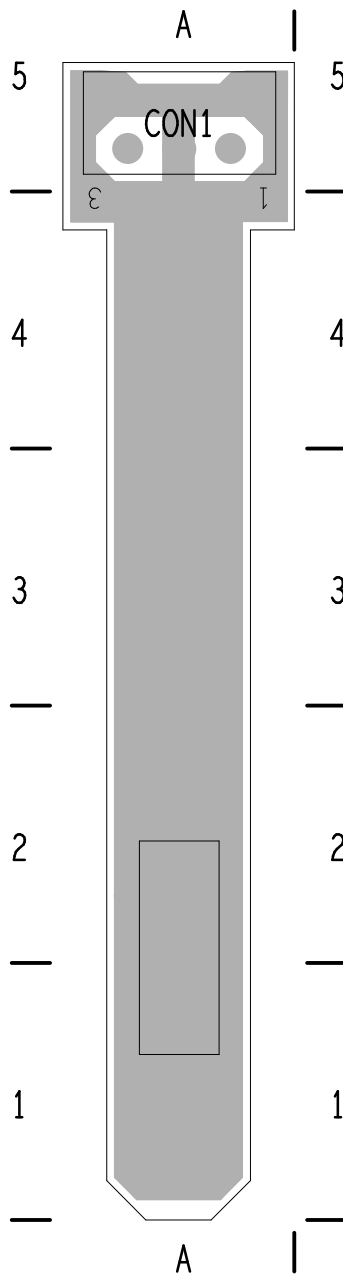

|  |                      |           |                  |               |
|--|----------------------|-----------|------------------|---------------|
| TAIT ELECTRONICS                                       | IPN:<br>220-02004-04 | ISS:<br>A | DATE:<br>11Nov03 | SCALE:<br>NTS |
| TB8000 PA TEMP SENSOR 220 02004 04 LAYOUT-PRIMARY-SIDE |                      |           |                  |               |

|  |                      |           |                  |               |
|--|----------------------|-----------|------------------|---------------|
| TAIT ELECTRONICS   | IPN:<br>220-02004-04 | ISS:<br>A | DATE:<br>11Nov03 | SCALE:<br>NTS |
| TB8000 PA TEMP SENSOR 220 02004 04 LAYOUT-SECONDARY-SIDE |                      |           |                  |               |